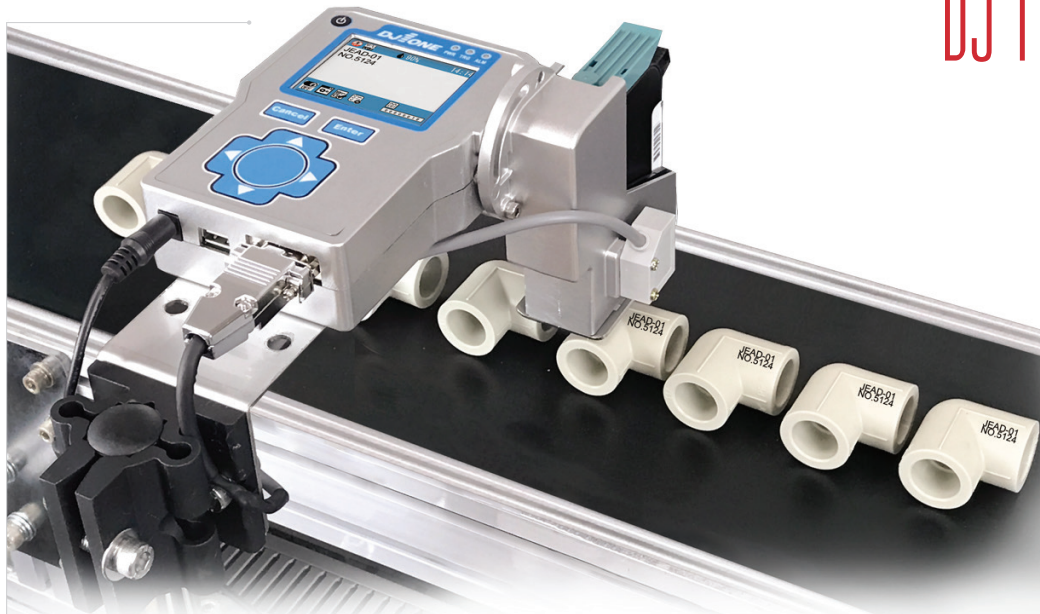

JET PRINTER

DJ1

ویژگی‌های دستگاه جت پرینتر DJ1

- ساده، ارزان، اقتصادی و کارآمد
- بی‌نیاز از هرگونه سرویس و تعمیر و نگه‌داری
- سرعت چاپ از ۱۰ متر بر دقیقه تا ۳۰۴ متر بر دقیقه
- قابلیت انتخاب پیغام به صورت مستقیم از روی دستگاه
- عدم نیاز به استفاده از حلال و شستشو
- امکان نصب بر روی کلیه خطوط تولید
- طراحی منحصر به فرد و اپراتوری بسیار ساده
- تکنولوژی HP
- دارای ۳۰ حافظه جهت ذخیره سازی پیغام‌های مختلف
- قابلیت چاپ آرم و لوگو و انواع بارکد با وضوح بسیار بالا ۶۰۰ DPI
- قابلیت چاپ به تمام زبان‌های دنیا
- قابلیت استفاده از کلیه فونت‌های موجود در ویندوز
- چرخش سریع و راحت هد به صورت افقی و عمودی
- امکان استفاده از جوهرهای زود خشک جهت چاپ بروی سطوح غیر قابل جذب
- قابلیت استفاده از کارتریج‌های رنگی (مشکی، سفید، قرمز، سبز و آبی)
- انتخاب تعداد نازل و تغییر وضوح چاپ جهت صرفه‌جویی در مصرف جوهر
- امکان تعویض سریع کارتریج جهت تغییر رنگ
- دارای نرم افزار فوق پیشرفته جهت سهولت در پیغام‌نویسی با قابلیت پشتیبانی اینترنتی از راه دور
- مجهز به سیستم محاسبه تعداد چاپ جهت محاسبه هزینه هر چاپ
- قابلیت بک‌آپ‌گیری از طریق حافظه فلش
- مجهز به صفحه نمایش ۳ اینچی رنگی جهت سهولت در تنظیمات
- قابلیت اتصال به شفت انکودر و تایمر
- مجهز به پورت USB و RS232
- دارای صفحه کلید جهت دسترسی آسان به منو و تنظیمات چاپ
- دارای بدنه آلومینیومی ضد نوز